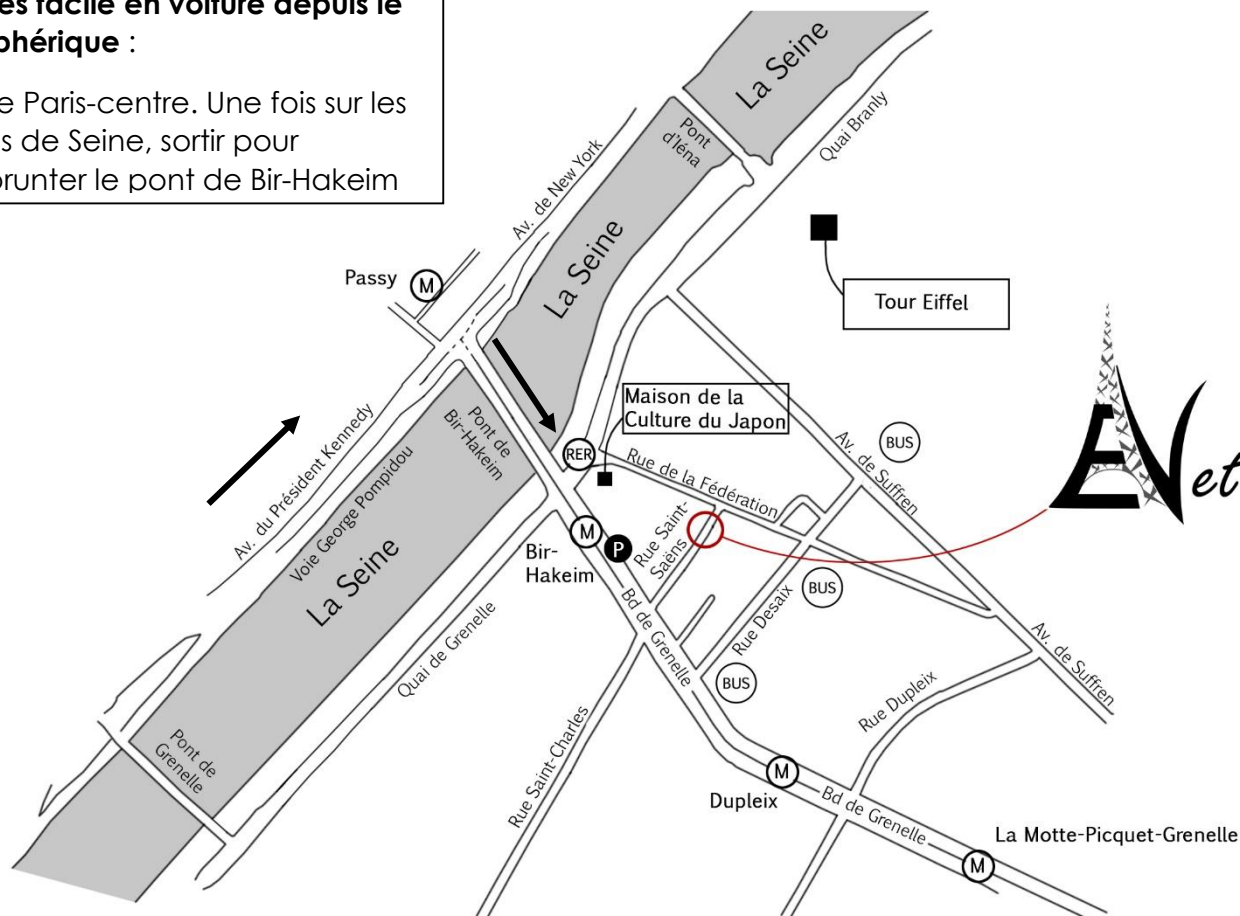

Plan d'accès à EIFFELVET :

2, Rue Saint-Saëns

75015 Paris

01 44 37 25 25

Coordonnées GPS : N 48°51'15'' E 2°17'32''

Accès facile en voiture depuis le périphérique :

Sortie Paris-centre. Une fois sur les quais de Seine, sortir pour emprunter le pont de Bir-Hakeim

P

Parking public du Castorama, 11 boulevard de Grenelle

Ouvert tous les jours de 8h à 20h

M

Ligne 6

RER

Ligne C, Champs de Mars - Tour

BUS

Ligne 42 Desaix ou Duplex

Ligne 69-82-87 Champs de Mars